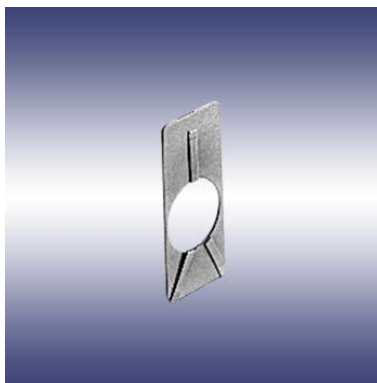

ILUMINACIÓN - SERIE 75

STR 75 F V // STR 75 R V // STR 75 R/S PF // STR 75 PG

Viseras, portafiltros dicroico y soporte para gobos

Referencia: 01000042
01000033

Visera para modelos F

Visera para modelos R y S

Peso: 0,2 Kg. / 0,15 Kg.

Dimensiones: 120x110 mm / 118x94 mm

Referencia: 01000043

Portafiltros dicroico para modelos R/S (47 mm)

Peso: 0,4 Kg.

Dimensiones: 70x70 mm

Referencia: 01000036

Soporte para gobos, sólo para modelos R

Peso: 0,25 Kg.

Dimensiones: 77x33 mm