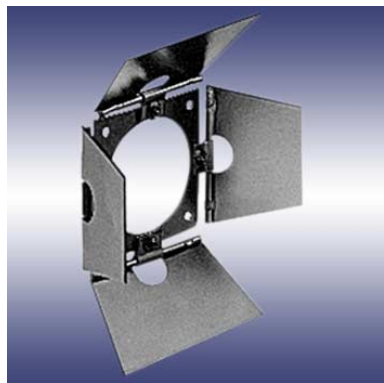

ILUMINACIÓN - SERIE 75

STR 75 F V // STR 75 R V // STR 75 R/S PF // STR 75 PG

Viseras, portafiltros dicroico y soporte para gobos

Referencia: 01000042
01000033

Visera para modelos F

Visera para modelos R y S

Peso: 0,2 Kg. / 0,15 Kg.

Dimensiones: 120x110 mm / 118x94 mm

Referencia: 01000043

Portafiltros dicroico para modelos R/S (47 mm)

Peso: 0,4 Kg.

Dimensiones: 70x70 mm

Referencia: 01000036

Soporte para gobos, sólo para modelos R

Peso: 0,25 Kg.

Dimensiones: 77x33 mm