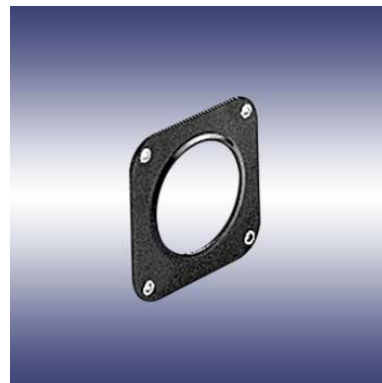

ILUMINACIÓN - SERIE 75

STR 75 F V // STR 75 R V // STR 75 R/S PF // STR 75 PG

Viseras, portafiltros dicroico y soporte para gobos

Referencia: 01000042
01000033

Visera para modelos F

Visera para modelos R y S

Peso: 0,2 Kg. / 0,15 Kg.

Dimensiones: 120x110 mm / 118x94 mm

Referencia: 01000043

Portafiltros dicroico para modelos R/S (47 mm)

Peso: 0,4 Kg.

Dimensiones: 70x70 mm

Referencia: 01000036

Soporte para gobos, sólo para modelos R

Peso: 0,25 Kg.

Dimensiones: 77x33 mm