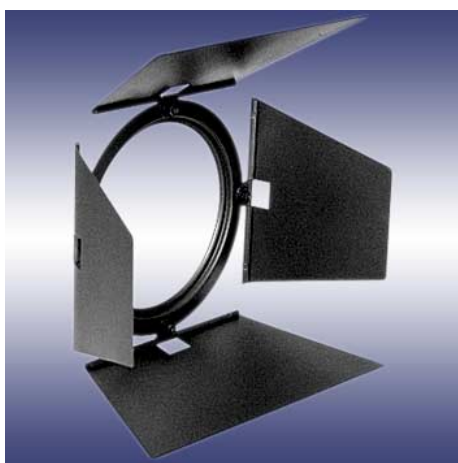

## ILUMINACIÓN - TEATRO

**STR 650-1000 V // STR 650-1000 R Iris // STR 650-1000 R PG // STR 650-1000 PF**

### Visera giratoria, iris, portagobos y portafiltros

Accesorios para la gama de proyectores de lámpara de 650W-1000W.

Visera giratoria para PC y Fresnel (F).

Portagobos para recorte.

Iris para recorte.

Portafiltros para STR 650-1000 PF

Referencia: 01000035

Referencia: 01000051  
Peso: 0,3 Kg.

Dimensiones: 222x125 mm

Referencia: 01000050  
Peso: 0,25 Kg.

Dimensiones: 225x125 mm

Referencia: 01000052  
Peso: 0,15 Kg.

Dimensiones: 180x185 mm