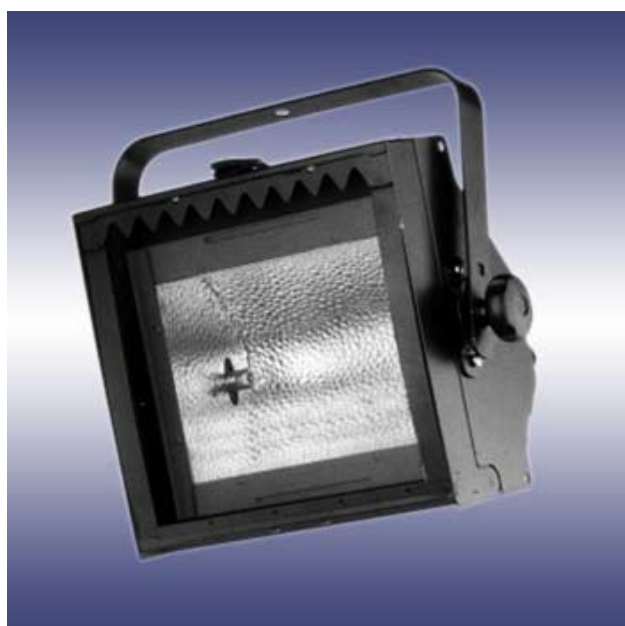

ILUMINACIÓN - TEATRO

STR 1000-H PROF // VISERA STR 1000-H PROF // REJILLA PROTECCIÓN STR 1000-H PROF

Proyector tipo panorama para lámpara 1000 W y accesorios (visera y rejilla de protección)

Proyector tipo panorama reflector asimétrico para lámpara 1000W.

Fabricado en chapa de hierro embutida y doblada,

acabado pintado epoxy negro.

No incluye lámpara.

Referencia: 21000005

<i>Peso</i>	5Kg.
<i>Dimensiones</i>	295x345 mm
<i>Acabado exterior</i>	Color negro
<i>Alimentación</i>	Monofásica: 230V 50Hz

Referencia: 01000061

Referencia: 01000063
Peso: 0,1 Kg.

Dimensiones: 267x288 mm