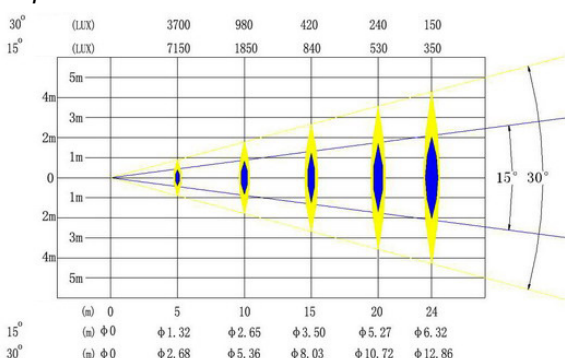

Propiedades fotométricas del modelo 15°-30°:

Dirección

C/ Potosí 40 08030 Barcelona Spain
Tel. (0034) 93 360 02 30 Fax. (0034) 93 274 47 47 Email: strong@strong.es