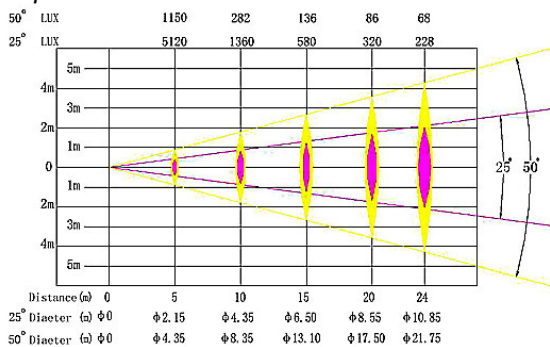

Dentro de esta serie se encuentra la familia ZOOM que ofrece la posibilidad de variar el ángulo de apertura para poder regular la superficie de iluminación.

Referencia: 12050006  
12050007

Peso	8,2 Kg. // 9.3 Kg.
Dimensiones	725x430x340 mm (modelo 25°-50°) 740x430x340 mm (modelo 15°-30°)
Acabado exterior	Color negro
Alimentación	230V 50 Hz

**Características propias:**

- Tipo de lámpara Halógena 750 W
- Casquillo G 9.5
- Abertura de ángulo variable entre 25° y 50° // entre 15° y 30°
- Temperatura de color 3200° K
- Temperatura máx. del recinto 45°C
- Temperatura máx. superficie exterior 250°C
- Temperatura máxima de lámpara 180°C
- Distancia mínima de objeto en el haz de luz 0,5m
- Distancia mínima foco-elementos alrededor 0,2m
- Dimensiones lira de sujeción 305x200x35mm

**Propiedades fotométricas del modelo 25°-50°:**

**Propiedades fotométricas del modelo 15°-30°:**

Dirección

C/ Potosí 40 08030 Barcelona Spain  
Tel. (0034) 93 360 02 30 Fax. (0034) 93 274 47 47 Email: strong@strong.es