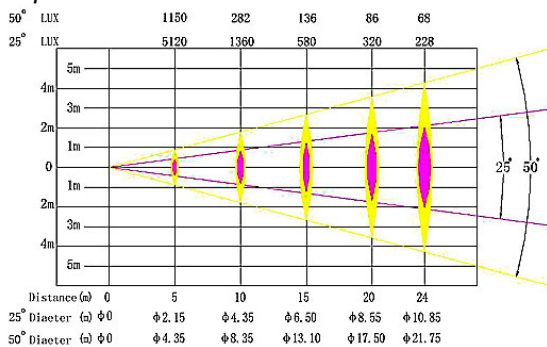

Dentro de esta serie se encuentra la familia ZOOM que ofrece la posibilidad de variar el ángulo de apertura para poder regular la superficie de iluminación.

Referencia: 12050006
12050007

Peso	8,2 Kg. // 9.3 Kg.
Dimensiones	725x430x340 mm (modelo 25°-50°) 740x430x340 mm (modelo 15°-30°)
Acabado exterior	Color negro
Alimentación	230V 50 Hz

Características propias:

- Tipo de lámpara Halógena 750 W
- Casquillo G 9.5
- Abertura de ángulo variable entre 25° y 50° // entre 15° y 30°
- Temperatura de color 3200° K
- Temperatura máx. del recinto 45°C
- Temperatura máx. superficie exterior 250°C
- Temperatura máxima de lámpara 180°C
- Distancia mínima de objeto en el haz de luz 0,5m
- Distancia mínima foco-elementos alrededor 0,2m
- Dimensiones lira de sujeción 305x200x35mm

Propiedades fotométricas del modelo 25°-50°:

Propiedades fotométricas del modelo 15°-30°: