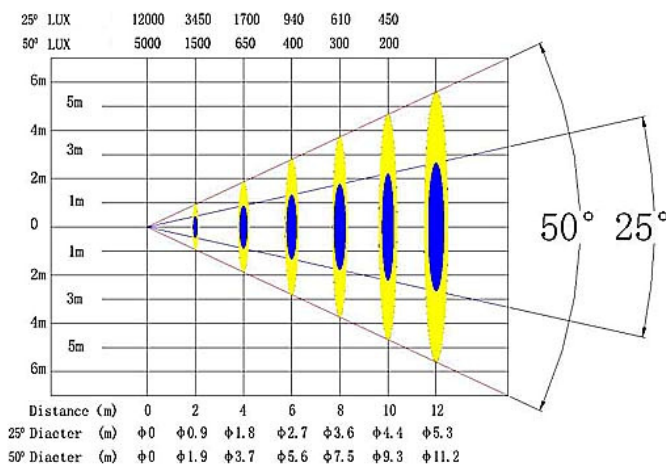

Dentro de esta serie se encuentra la familia ZOOM que ofrece la posibilidad de variar el ángulo de apertura para poder regular la superficie de iluminación.

Referencia: 12050008

Propiedades fotométricas:

Peso	4,7 Kg.
Dimensiones	505x340x240 mm
Acabado exterior	Color negro
Alimentación	230V 50 Hz

Características propias:

Tipo de lámpara Halógena 750 W

Casquillo G 9.5

Abertura Ángulo variable entre 25° y 50°

Temperatura de color 3200° K

Temperatura máx. del recinto 45°C

Temperatura máx. superficie exterior 250°C

Temperatura máxima de lámpara 180°C

Distancia mínima de objeto en el haz de luz 0,5m

Distancia mínima foco-elementos alrededor 0,2m

Dimensiones lira de sujeción 240x155x35mm