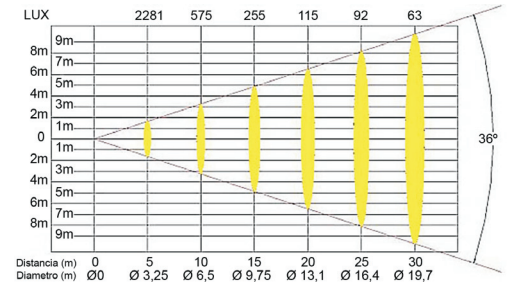

- Alimentación: 230V 50Hz
- Tipo de lámpara : Halógena 575 W
- Casquillo: G 9.5
- Abertura ángulo variable entre 25° y 50°
- Temperatura de color 3200°K
- Peso: 4.7 kg
- Medidas: 505x340x240 mm

OX-19 SPOT 19°

- Alimentación: 230V 50Hz
- Tipo de lámpara : Halógena 750 W
- Casquillo: G 9.5
- Abertura ángulo fijo 19°
- Temperatura de color 3200°K
- Peso: 6.2 kg
- Medidas: 535x430x340 mm

OX-19 SPOT 26°

- Alimentación: 230V 50Hz
- Tipo de lámpara : Halógena 750 W
- Casquillo: G 9.5
- Abertura ángulo fijo 26°
- Temperatura de color 3200°K
- Peso: 6.2 kg
- Medidas: 535x430x340 mm

OX-19 SPOT 50°

- Alimentación: 230V 50Hz
- Tipo de lámpara : Halógena 750 W
- Casquillo: G 9.5
- Abertura ángulo fijo 19°
- Temperatura de color 3200°K
- Peso: 6.2 kg
- Medidas: 535x430x340 mm

OX-19 SPOT 19° 150 CDMT