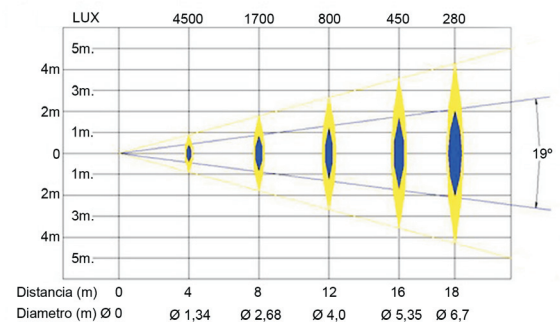

OX-19 SPOT 19° 150 CDMT

- Alimentación: 230V 50Hz
- Tipo de lámpara : CDMT 150 W
- Casquillo: G 12
- Abertura ángulo fijo 19°
- Temperatura de color 4200°K
- Peso: 7 kg
- Medidas: 560x430x340 mm