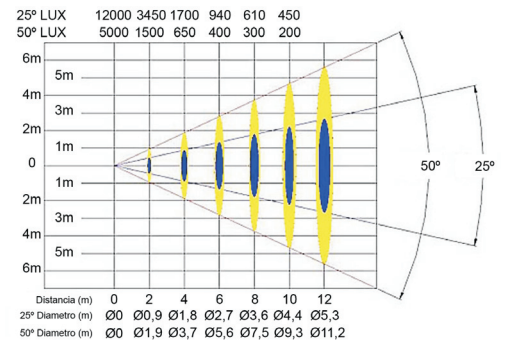

OX-MULTIPAR 150 CDMT

- Alimentación: 230V 50Hz
- Tipo de lámpara : CDMT150W
- Casquillo: G 9.5
- Temperatura de color 6400°K
- Peso: 5.20 kg
- Parábola reflectora: Cristal dicróico
- Lentes: 4 intercambiables
- Medidas: 285x335x280 mm

- Alimentación: 230V 50Hz
- Tipo de lámpara : Halógena 750 W
- Casquillo: G 9.5
- Abertura ángulo variable entre 25° y 50°
- Temperatura de color 3200°K
- Peso: 8,2 kg
- Medidas: 725x430x340 mm

OX-19 ZOOM 15°-30°

- Alimentación: 230V 50Hz
- Tipo de lámpara : Halógena 750 W
- Casquillo: G 9.5
- Abertura ángulo variable entre 15° y 30°
- Temperatura de color 3200°K
- Peso: 9.3 kg
- Medidas: 740x430x340 mm

OX-ZOOM 25°-50°

- Alimentación: 230V 50Hz
- Tipo de lámpara : Halógena 575 W
- Casquillo: G 9.5
- Abertura ángulo variable entre 25° y 50°
- Temperatura de color 3200°K
- Peso: 4.7 kg
- Medidas: 505x340x240 mm

OX-19 SPOT 19°