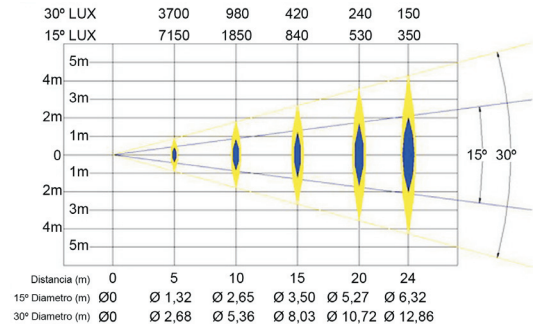

OX-19 ZOOM 15°-30°

- Alimentación: 230V 50Hz
- Tipo de lámpara : Halógena 750 W
- Casquillo: G 9.5
- Abertura ángulo variable entre 15° y 30°
- Temperatura de color 3200°K
- Peso: 9.3 kg
- Medidas: 740x430x340 mm