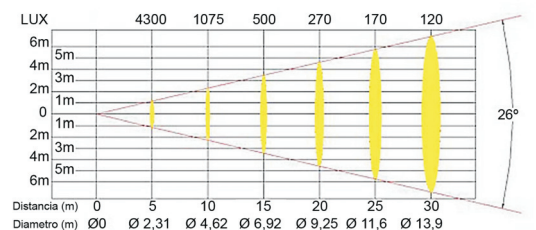

- Alimentación: 230V 50Hz
- Tipo de lámpara : Halógena 750 W
- Casquillo: G 9.5
- Abertura ángulo variable entre 15° y 30°
- Temperatura de color 3200°K
- Peso: 9.3 kg
- Medidas: 740x430x340 mm

OX-ZOOM 25°-50°

- Alimentación: 230V 50Hz
- Tipo de lámpara : Halógena 575 W
- Casquillo: G 9.5
- Abertura ángulo variable entre 25° y 50°
- Temperatura de color 3200°K
- Peso: 4.7 kg
- Medidas: 505x340x240 mm

OX-19 SPOT 19°

- Alimentación: 230V 50Hz
- Tipo de lámpara : Halógena 750 W
- Casquillo: G 9.5
- Abertura ángulo fijo 19°
- Temperatura de color 3200°K
- Peso: 6.2 kg
- Medidas: 535x430x340 mm

OX-19 SPOT 26°

- Alimentación: 230V 50Hz
- Tipo de lámpara : Halógena 750 W
- Casquillo: G 9.5
- Abertura ángulo fijo 26°
- Temperatura de color 3200°K
- Peso: 6.2 kg
- Medidas: 535x430x340 mm