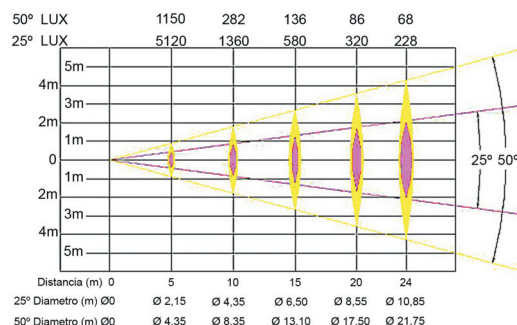

OX-19 ZOOM 25°-50°

- Alimentación: 230V 50Hz
- Tipo de lámpara : Halógena 750 W
- Casquillo: G 9.5
- Abertura ángulo variable entre 25° y 50°
- Temperatura de color 3200°K
- Peso: 8,2 kg
- Medidas: 725x430x340 mm