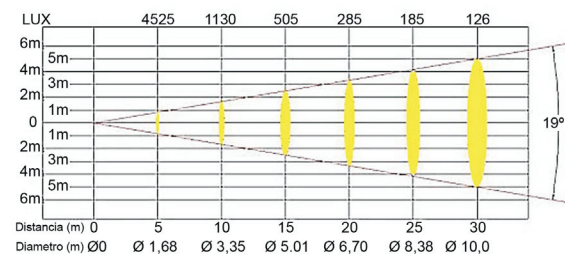

- Alimentación: 230V 50Hz
- Tipo de lámpara : Halógena 750 W
- Casquillo: G 9.5
- Abertura ángulo variable entre 25° y 50°
- Temperatura de color 3200°K
- Peso: 8,2 kg
- Medidas: 725x430x340 mm

OX-19 ZOOM 15°-30°

- Alimentación: 230V 50Hz
- Tipo de lámpara : Halógena 750 W
- Casquillo: G 9.5
- Abertura ángulo variable entre 15° y 30°
- Temperatura de color 3200°K
- Peso: 9.3 kg
- Medidas: 740x430x340 mm

OX-ZOOM 25°-50°

- Alimentación: 230V 50Hz
- Tipo de lámpara : Halógena 575 W
- Casquillo: G 9.5
- Abertura ángulo variable entre 25° y 50°
- Temperatura de color 3200°K
- Peso: 4.7 kg
- Medidas: 505x340x240 mm

OX-19 SPOT 19°

- Alimentación: 230V 50Hz
- Tipo de lámpara : Halógena 750 W
- Casquillo: G 9.5
- Abertura ángulo fijo 19°
- Temperatura de color 3200°K
- Peso: 6.2 kg
- Medidas: 535x430x340 mm

OX-19 SPOT 26°

- Alimentación: 230V 50Hz
- Tipo de lámpara : Halógena 750 W
- Casquillo: G 9.5
- Abertura ángulo fijo 26°
- Temperatura de color 3200°K
- Peso: 6.2 kg
- Medidas: 535x430x340 mm