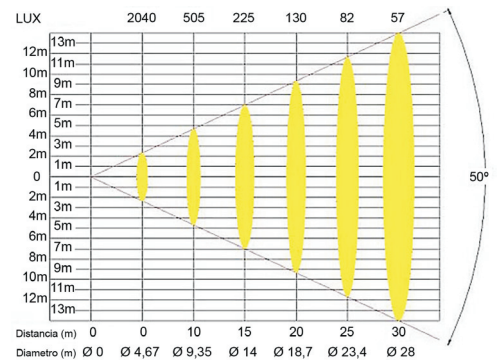

- Alimentación: 230V 50Hz
- Tipo de lámpara : Halógena 575 W
- Casquillo: G 9.5
- Abertura ángulo variable entre 25° y 50°
- Temperatura de color 3200°K
- Peso: 4.7 kg
- Medidas: 505x340x240 mm

OX-19 SPOT 19°

- Alimentación: 230V 50Hz
- Tipo de lámpara : Halógena 750 W
- Casquillo: G 9.5
- Abertura ángulo fijo 19°
- Temperatura de color 3200°K
- Peso: 6.2 kg
- Medidas: 535x430x340 mm

OX-19 SPOT 26°

- Alimentación: 230V 50Hz
- Tipo de lámpara : Halógena 750 W
- Casquillo: G 9.5
- Abertura ángulo fijo 26°
- Temperatura de color 3200°K
- Peso: 6.2 kg
- Medidas: 535x430x340 mm

SERIE ONIX

OX-19 SPOT 36°

- Alimentación: 230V 50Hz
- Tipo de lámpara : Halógena 750 W
- Casquillo: G 9.5
- Abertura ángulo fijo 36°
- Temperatura de color 3200°K
- Peso: 6.2 kg
- Medidas: 535x430x340 mm

OX-19 SPOT 50°

- Alimentación: 230V 50Hz
- Tipo de lámpara : Halógena 750 W
- Casquillo: G 9.5
- Abertura ángulo fijo 19°
- Temperatura de color 3200°K
- Peso: 6.2 kg
- Medidas: 535x430x340 mm

OX-19 SPOT 19° 150 CDMT